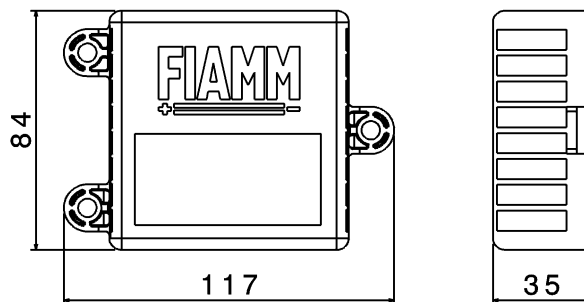

DESCRIPTION: ELECTRONIC MODULE (Emergency Vehicles: International)

DESCRIZIONE: MODULO ELETTRONICO (Veicoli di emergenza: Internazionale)

PS10-USSOUND

Cod. 951061

Main specifications and performances / Principali caratteristiche

Nominal voltage / Voltaggio nominale	12V	24V	Vdc
Voltage range / Voltaggio di utilizzo	10 - 16V	20 - 32V	Vdc
Current consumption / Assorbimento	3,5	1,75	A
Power drawn / Potenza	42		W
Cycles per minute / Cicli al minuto	-		Cycles
Frequency 'L' / Frequenza tono basso	-		Hz
Frequency 'H' / Frequenza tono alto	-		Hz
Sound option / Opzione suono	Wail, Yelp		-
Operating temperature / Temp. di utilizzo	-40°C to +95°C		°C
Storage temperature / Temp. stoccaggio	-40°C to +95°C		°C
Corrosion resistance / Resist. alla corrosione	> 480 (salt spray test)		Hours
Operating relative humidity / Umidità di esercizio	30 to 100		%
Continuous blowing	120		min
Vibration (30 min, 3 axis) / Vibrazioni	1		g
Weight (each) / Peso (cad.)	335		gr
Main Materials / Principali materiali	FLAME RETARDANT PBT RESIN		
Main applications / Principali applicazioni	Motorbikes, Cars, Trucks, Boats		

Dimensions (mm) / Dimensioni (mm)

Available Electric al Connection / Conessioni elettriche disponibili

MOLEX Connector

Connettore MOLEX

Other specifications / Ulteriori specifiche

Mechanical connection: fix the module to a flat and rigid surface

Packaging: color box 125 x 62x h125 mm

Imballo: scatola cartone 125x62xh125 mm

Master carton: 8 pieces

Imballo multiplo: cartone da 8 pezzi

Conformity to Standards of / Conformità agli Standards

PRODUCT ✓ CEE 2009/19
PRODOTTO ✓ R.10/03 ECE/ONU